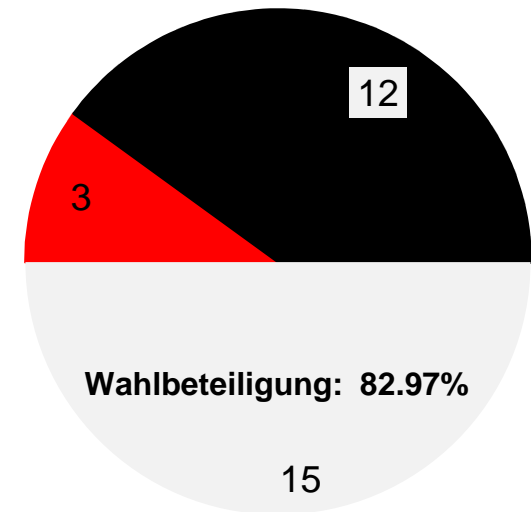

Gemeinde Krottendorf Gemeinderatswahl - 21. März 2010

Mandatsverteilung

Wahlbeteiligung: 82.97%