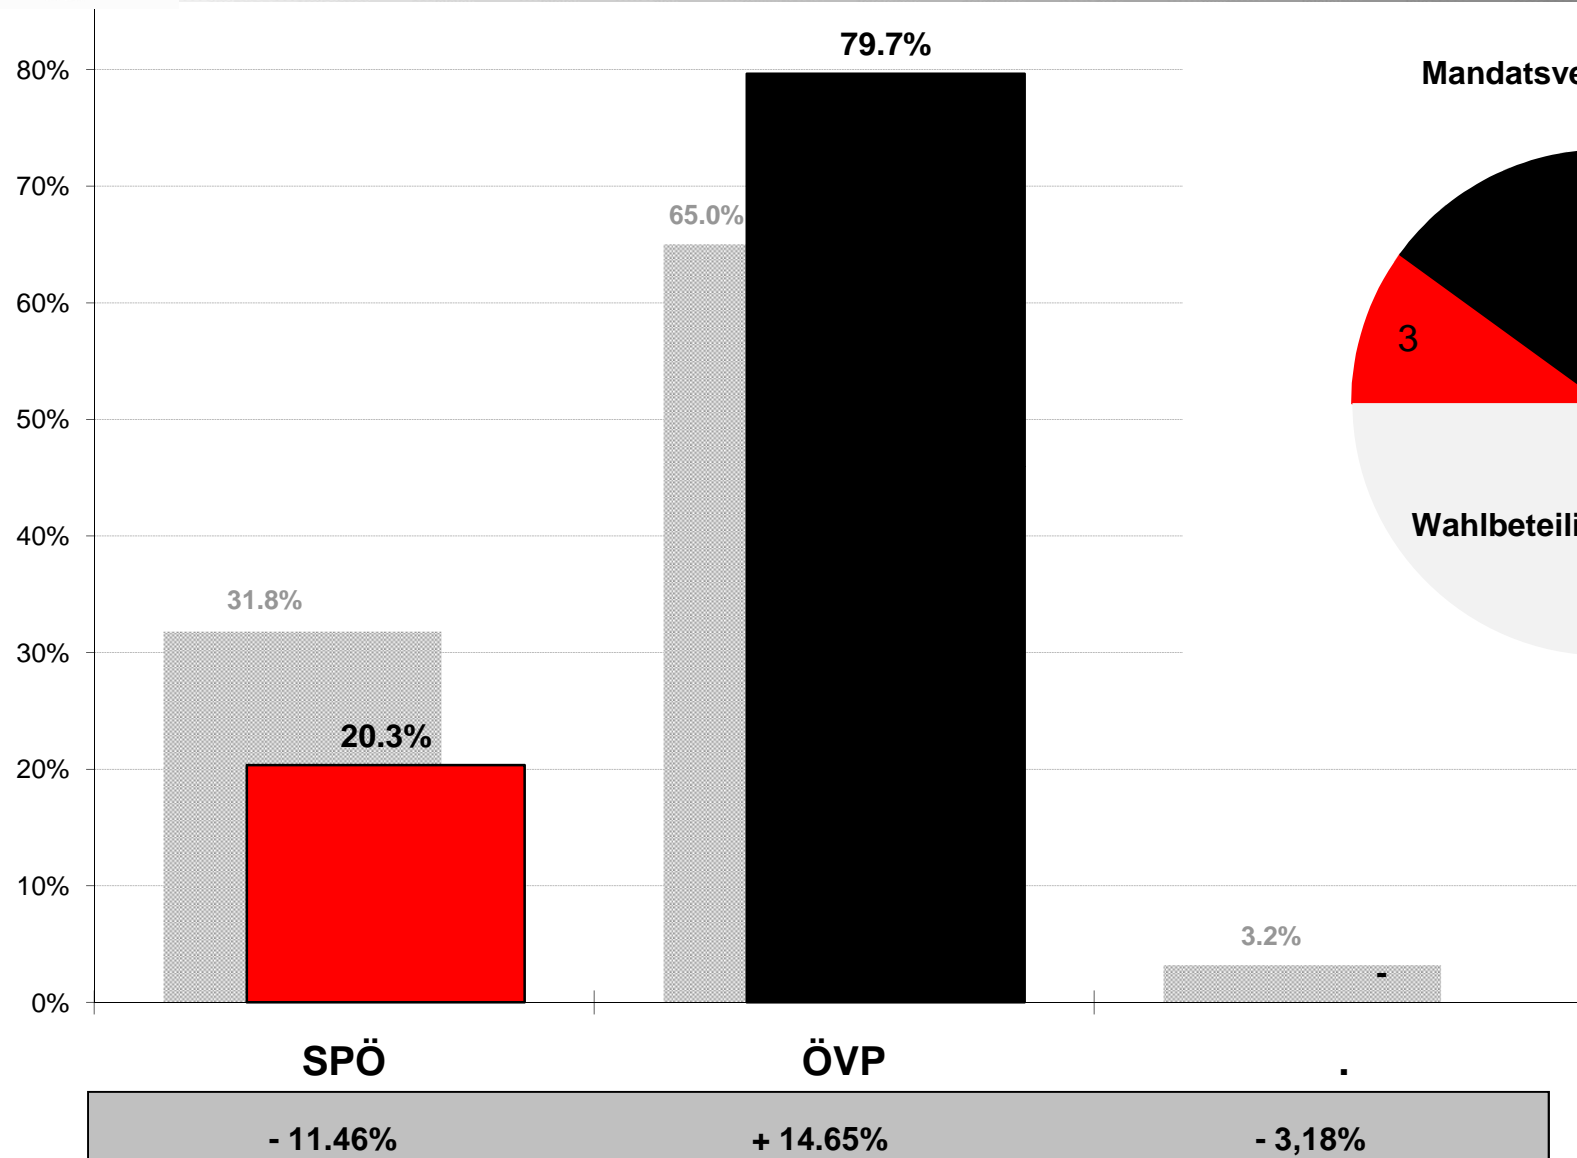

Gemeinde Krottendorf Gemeinderatswahl - 21. März 2010

Mandatsverteilung

Wahlbeteiligung: 82.97%