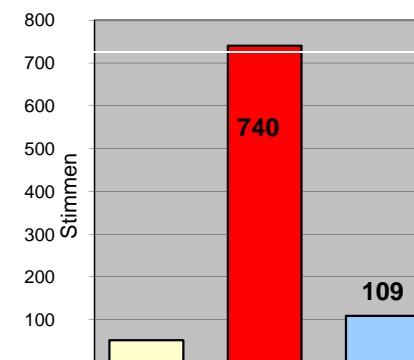

Wahlbeteiligung: **50,13%**

Sprengel	wahlbe- rechtigt	Stimmen	Dr. Rudolf Gehring		Dr. Heinz Fischer		Barbara Rosenkranz	
		ungültig	Stimmen		Stimmen		Stimmen	
	Beteiligung	gültig	Prozent 2004		Prozent 2004		Prozent 2004	
Wahlsprengel I Gemeindeamt Krottendorf	726	370	21		289		41	
		19						
	50,96%	351	5,98%		82,34%		11,68%	
Wahlsprengel II Gh. Wilhelm, Büchl/Nöstl	492	244	13		197		25	
		9						
	49,59%	235	5,53%		83,83%		10,64%	
Wahlsprengel III Gh. Predingerhof, Preding	697	346	18		254		43	
		31						
	49,64%	315	5,71%		80,63%		13,65%	
Gesamt	1.915	960	52		740		109	
		59						
	50,13%	901	5,77%		82,13%		12,10%	

Ergebnis in Prozent

- Dr. Rudolf Gehring
- Dr. Heinz Fischer
- Barbara Rosenkranz