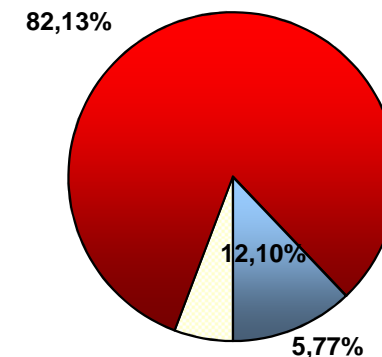

Wahlbeteiligung: **50,13%**

Sprengel	wahlbe- rechtigt	Stimmen	Dr. Rudolf Gehring		Dr. Heinz Fischer		Barbara Rosenkranz	
		ungültig	Stimmen		Stimmen		Stimmen	
	Beteiligung	gültig	Prozent 2004		Prozent 2004		Prozent 2004	
Wahlsprengel I Gemeindeamt Krottendorf	726	370	21		289		41	
		19						
	50,96%	351	5,98%		82,34%		11,68%	
Wahlsprengel II Gh. Wilhelm, Büchl/Nöstl	492	244	13		197		25	
		9						
	49,59%	235	5,53%		83,83%		10,64%	
Wahlsprengel III Gh. Predingerhof, Preding	697	346	18		254		43	
		31						
	49,64%	315	5,71%		80,63%		13,65%	
Gesamt	1.915	960	52		740		109	
		59						
	50,13%	901	5,77%		82,13%		12,10%	

Ergebnis in Prozent

- Dr. Rudolf Gehring
- Dr. Heinz Fischer
- Barbara Rosenkranz